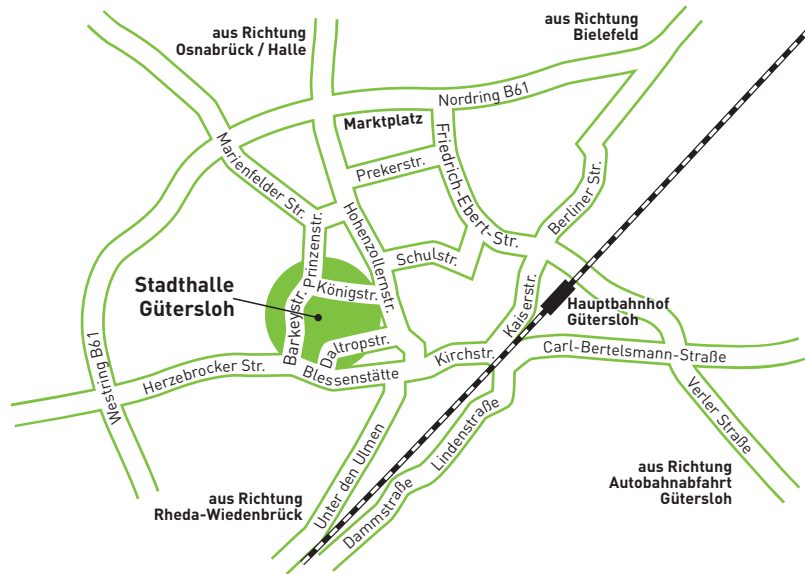

# ANFAHRT STADTHALLE

## Zufahrt über Königstraße

Für die Zufahrt/Anlieferung zur Stadthalle Gütersloh bitte folgende Adresse eingeben:

Königstraße 35, 33330 Gütersloh

Stadthalle Gütersloh  
Telefon (5241) 86 42 44